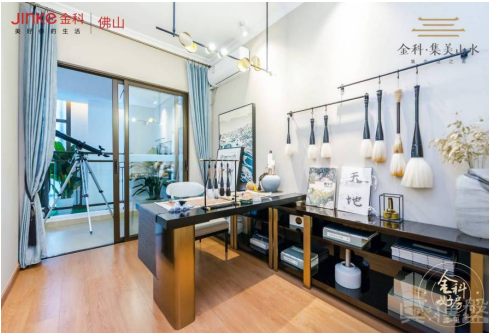

佛山金科集美山水|首期5萬(減)|鐵路沿線，香港銀行按揭，最新價單

Agent Info

Name: 彭海峰 Jacky
Position: 投資部高級經理
Mobile Phone (852) 68102577
(WhatsApp):

Phone

Number:

Company 大灣區地產

Name:

Company

Phone:

About Us:

本人於廣東省擁有21年土地測量經驗，並且對規劃城市建設等方面有資深經驗。本人喜好工作細心研究報告和樂於聆聽你的意見，歡迎一起探討物業對於你帶來的財富效應和樂趣。隨時歡迎致電我查詢大灣區的任何事項。大灣區，免費睇樓團，天天出發，珠海、中山、深圳、東莞、惠州、廣州、佛山、肇慶、江門。