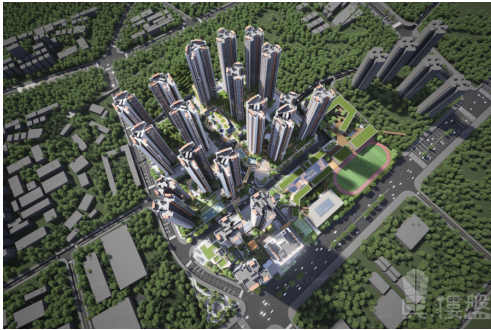

深圳金光華鳳凰九里，首期5萬(減)，香港銀行按揭，最新價單

Agent Info

Name: 王之琳 GiGi
Position: 高級客戶經理
Mobile Phone (852) 68102770
(WhatsApp):

Phone

Number:

Company 大灣區置家興業

Name:

Company

Phone:

About Us:

我是廣東人，10歲時獨自去澳洲讀書，之後回國大家叫我「海歸」派，我樂於挑戰困難，您想到的難題，我會盡力努力地去完成。大灣區，免費睇樓團，天天出發，珠海、中山、深圳、東莞、惠州、廣州、佛山、肇慶、江門。

Listing details

Title: 深圳金光華鳳凰九里，首期5萬(減)，香港銀行按揭，最新價單

Description:

深圳金光華鳳凰九里

金光華秉承「煥新美好城市，專建品質生活」理念，致力於「成為粵港澳大灣區高品質城市綜合運營商」。目前，集團已打造多個標竿作品，籌備開發大型專案總數達20餘個，規劃建設面積超1000萬 m^2 ，持續為客戶提供品質生活。

28年來，金光華一直同頻深圳發展步伐，遠見城市未來價值核心。鳳凰九里，作為金光華首入平湖鉅作，今天也終於在眾人的翹首以盼中，綻放出閃耀都會的輝芒。

專案配套

交通：

平湖作為深圳12個市級功能中心之一，憑藉中軸區位優勢，強勢打造「2樞紐3城際4地鐵5高速」多維交通體系。

平湖以高效率的圳心樞紐，快速連接羅湖、福田、南山等生活圈。

2樞紐：平湖樞紐、白泥坑樞紐（在建中）

3城際：廣深城際，深惠城際、深城（在建中）

4地鐵：10號線，17/18/21號線（規劃中）

5高速：丹平快速、機荷高速、沈海高速、水官高速、清平高速

教育：

計畫西側規劃九年一貫制公立學校，內設圖書館、體育館、文體專業教室等教育設施，同時工程內配建一所12班+一所9班幼兒園。計畫週邊還