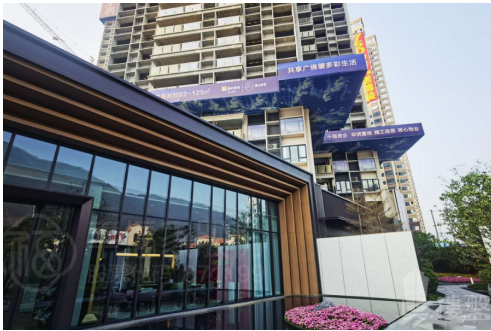

肇庆华润置地观山悦园,首期5万(减),香港高铁80分钟直达,香港银行按揭,最新价单

代理资料

名称: 陳詩雅 Grace
职位: 高級客戶經理
移动电话: (852) 91255226

(WhatsApp):
预约参观电话:

公司名称: 大灣區創投

公司电话:

关于我们:

我是土生土長廣州人，畢業於廣州設計學院，曾於珠海、深圳及廣州等地工作，熟悉有關城市和人口遷移趨勢，竭誠為閣下服務，尋找到最適合您工作或退休生活的避風塘港灣。大灣區，免費睇樓團，天天出發，珠海、中山、深圳、東莞、惠州、廣州、佛山、肇慶、江門。